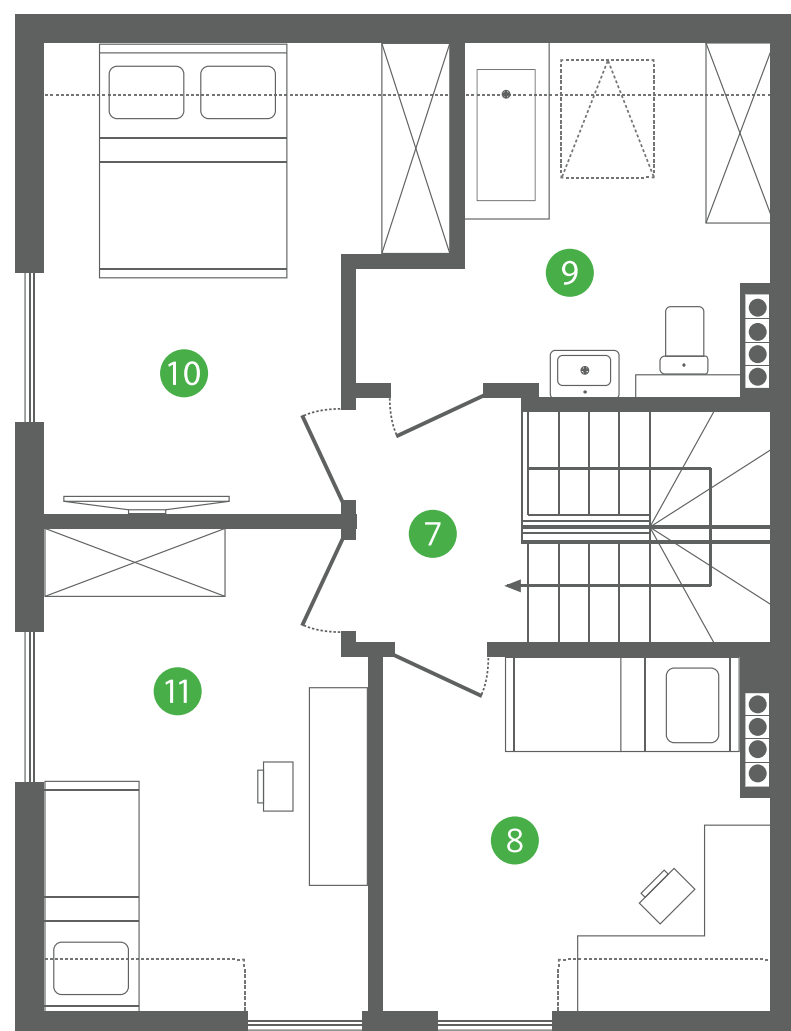

## DOM G8

OSIEDLE  
NATURA

Powierzchnia domu: **94,22 m<sup>2</sup>**

(po podłodze)

Powierzchnia działki: **ok. 430 m<sup>2</sup>**

Taras: 15,00 m<sup>2</sup>

Powierzchnia parteru: **49,27 m<sup>2</sup>**

1. Wiatrołap: 4,22 m<sup>2</sup>
2. Łazienka: 3,44 m<sup>2</sup>
3. Kotłownia: 3,00 m<sup>2</sup>
4. Klatka schodowa: 4,04 m<sup>2</sup>
5. Salon z aneksem kuchennym: 26,47 m<sup>2</sup>
6. Pokój: 8,10 m<sup>2</sup>

Powierzchnia piętra: **44,95 m<sup>2</sup>**

7. Korytarz: 3,00 m<sup>2</sup>
8. Pokój: 9,20 m<sup>2</sup>
9. Łazienka: 8,70 m<sup>2</sup>
10. Pokój: 12,10 m<sup>2</sup>
11. Pokój: 11,95 m<sup>2</sup>

[www.osiedle-natura.com](http://www.osiedle-natura.com) tel. 531 300 940, 785 863 008

\*podane wymiary mają charakter orientacyjny i mogą się nieznacznie różnić w rzeczywistości.