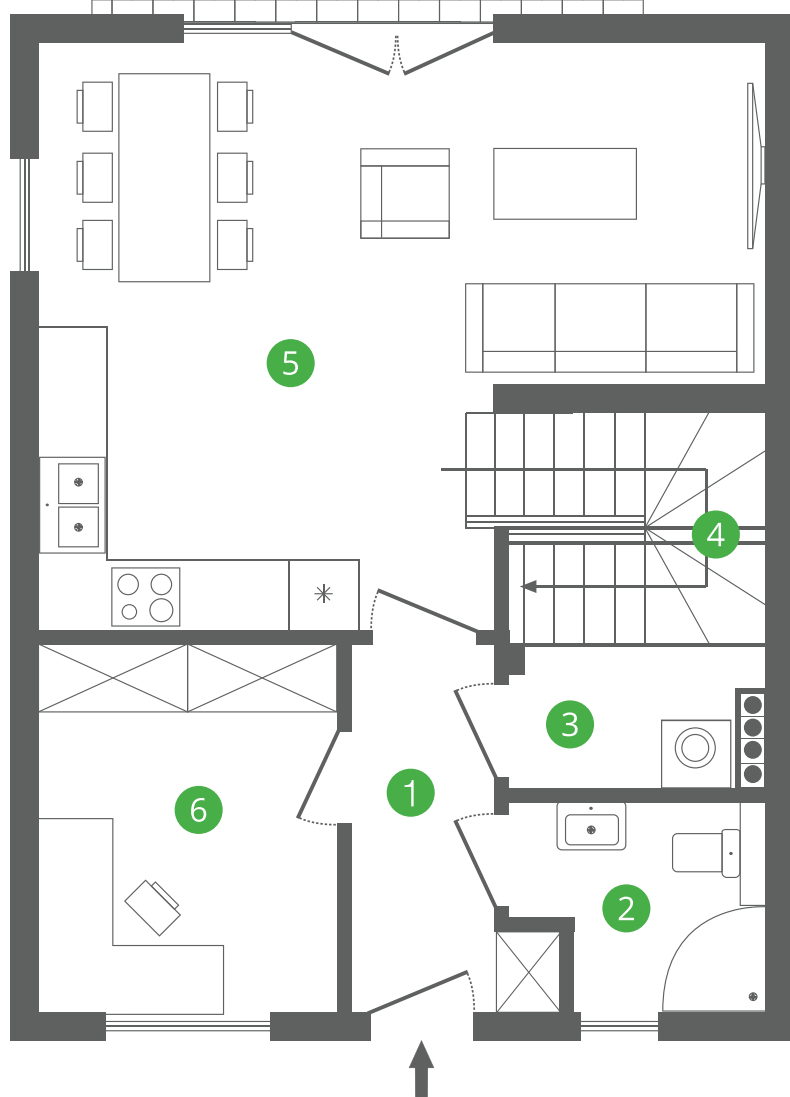

## DOM G8

OSIEDLE  
NATURA

Powierzchnia domu: **94,22 m<sup>2</sup>**

(po podłodze)

Powierzchnia działki: **ok. 430 m<sup>2</sup>**

Taras: 15,00 m<sup>2</sup>

Powierzchnia parteru: **49,27 m<sup>2</sup>**

1. Wiatrołap: 4,22 m<sup>2</sup>
2. Łazienka: 3,44 m<sup>2</sup>
3. Kotłownia: 3,00 m<sup>2</sup>
4. Klatka schodowa: 4,04 m<sup>2</sup>
5. Salon z aneksem kuchennym: 26,47 m<sup>2</sup>
6. Pokój: 8,10 m<sup>2</sup>

Powierzchnia piętra: **44,95 m<sup>2</sup>**

7. Korytarz: 3,00 m<sup>2</sup>
8. Pokój: 9,20 m<sup>2</sup>
9. Łazienka: 8,70 m<sup>2</sup>
10. Pokój: 12,10 m<sup>2</sup>
11. Pokój: 11,95 m<sup>2</sup>

[www.osiedle-natura.com](http://www.osiedle-natura.com) tel. 531 300 940, 785 863 008

\*podane wymiary mają charakter orientacyjny i mogą się nieznacznie różnić w rzeczywistości.