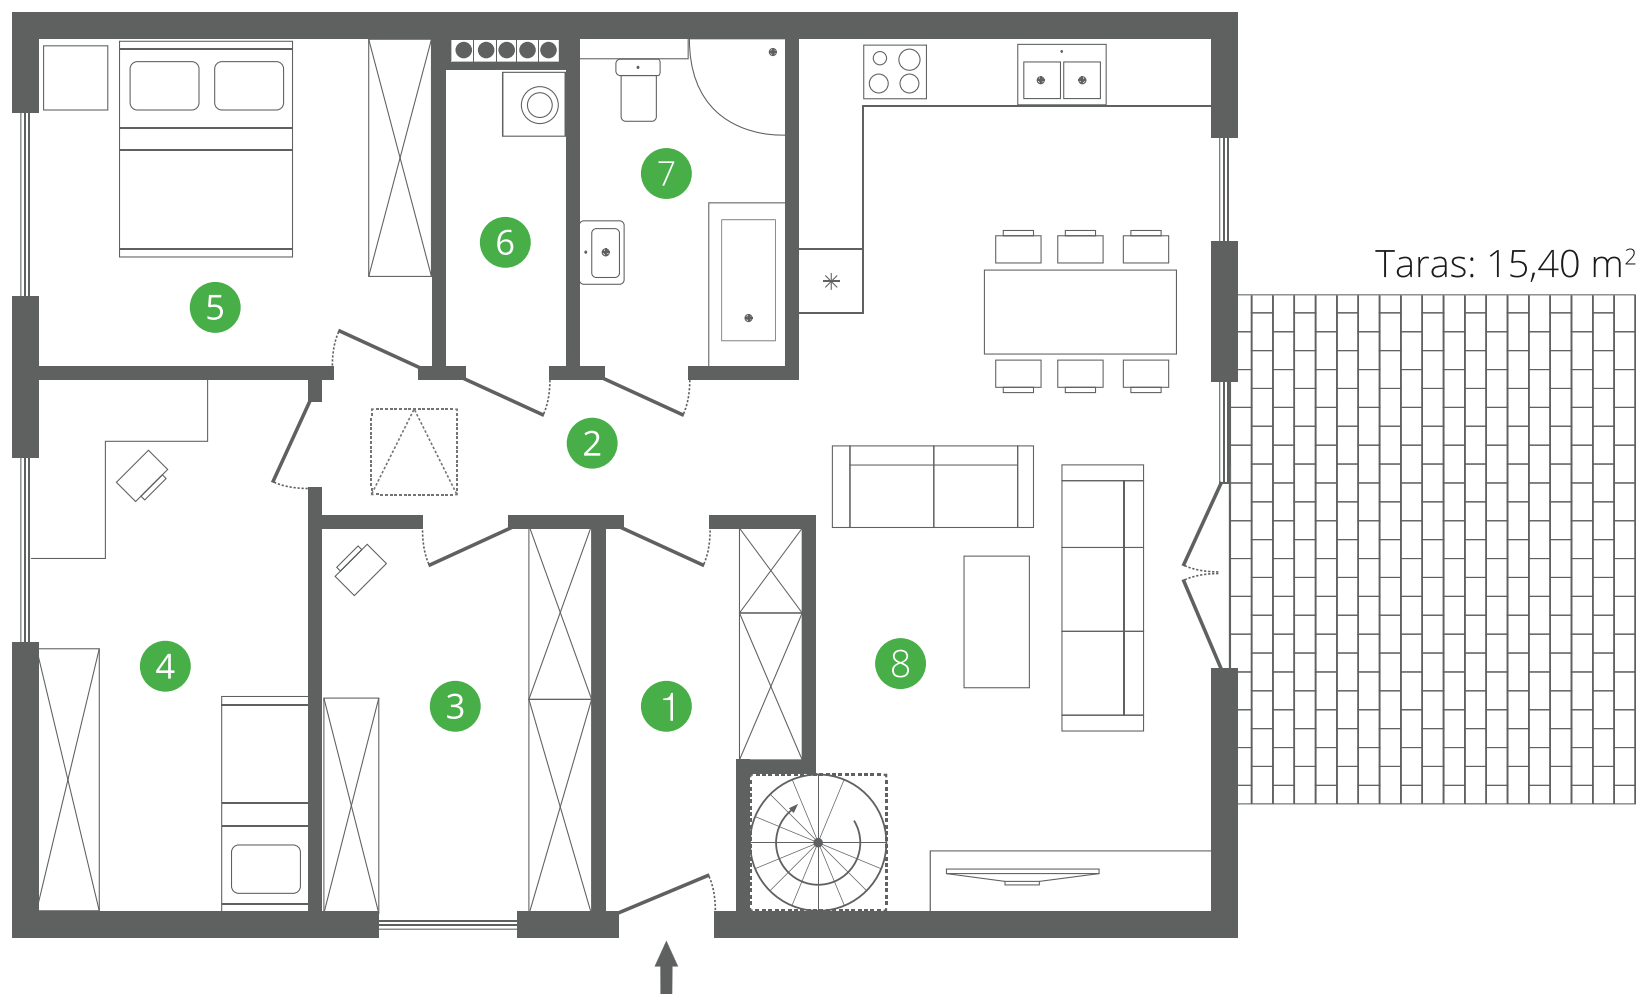

OSIEDLE NATURA JANKOWO DOLNE

DOM F23

Powierzchnia domu: **83,27 m²**

Powierzchnia działki: około **429,50 m²**

Taras: 15,40 m²

1. Wiatrołap: 5,60 m²
2. Korytarz: 5,46 m²
3. Pokój: 8,81 m²

4. Sypialnia 1: 12,36 m²
5. Sypialnia 2: 11,06 m²
6. Kotłownia: 3,05 m²

7. Łazienka: 5,73 m²
8. Salon z aneksem kuch.: 31,20 m²
+ strych: ok. 25,00 m²

OSIEDLE
NATURA

www.osiedle-natura.com tel. 531 300 940, 785 863 008

*podane wymiary mają charakter orientacyjny i mogą się nieznacznie różnić.