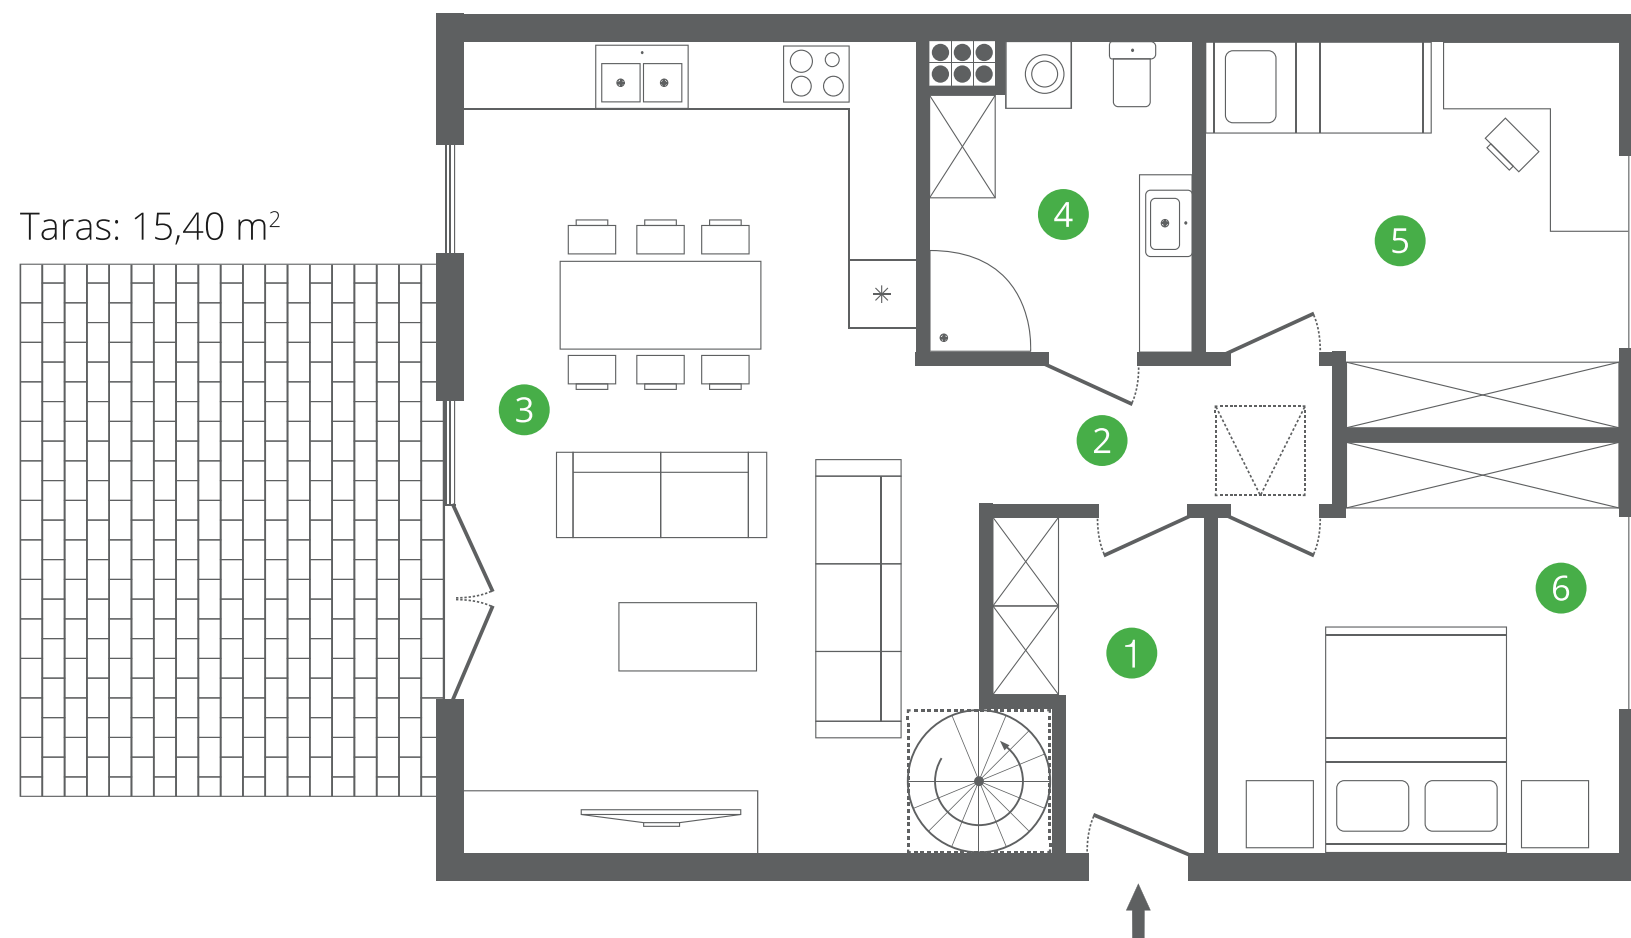

OSIEDLE NATURA JANKOWO DOLNE

DOM E18

Powierzchnia domu: **70,60 m²**

Powierzchnia działki: około **404,00 m²**

OSIEDLE
NATURA

1. Wiatrołap: 4,61 m²
2. Korytarz 1: 3,82 m²
3. Salon z aneksem kuch.: 32,22 m²

4. Łazienka: 6,00 m²
5. Sypialnia 1: 11,73 m²
6. Sypialnia 2: 12,22 m²

+ strych: ok. 20,00 m²

www.osiedle-natura.com tel. 531 300 940, 785 863 008

*podane wymiary mają charakter orientacyjny i mogą się nieznacznie różnić.