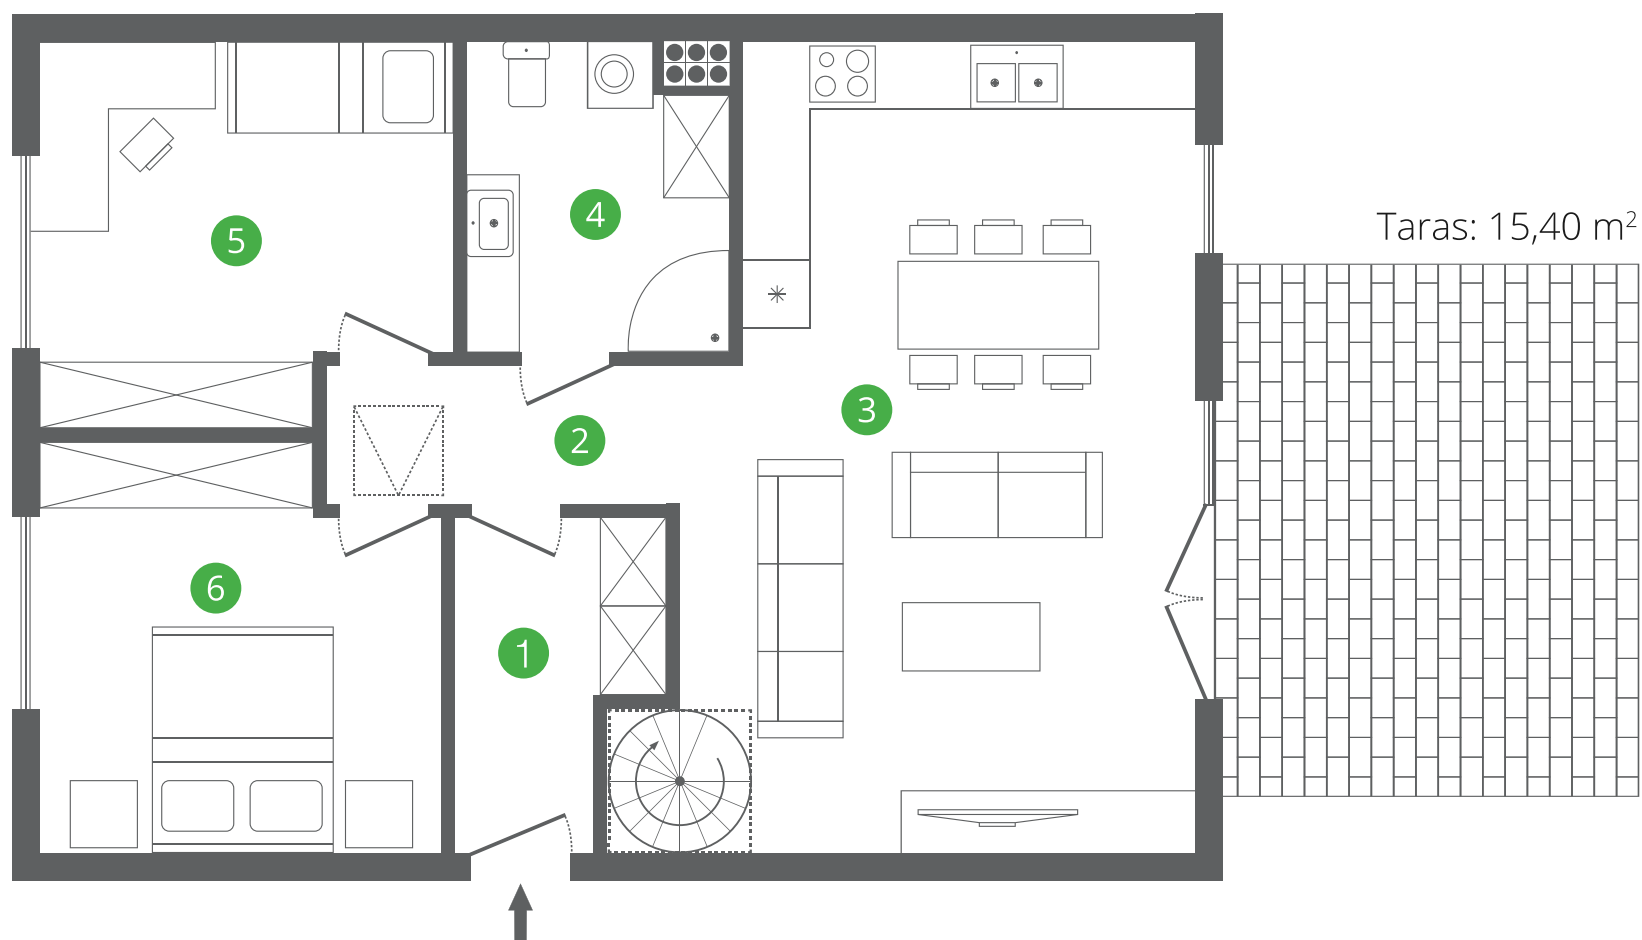

OSIEDLE NATURA JANKOWO DOLNE

DOM E17

Powierzchnia domu: **70,60 m²**

Powierzchnia działki: około **404,00 m²**

OSIEDLE
NATURA

- 1. Wiatrołap: 4,61 m²
- 2. Korytarz 1: 3,82 m²
- 3. Salon z aneksem kuch.: 32,22 m²

- 4. Łazienka: 6,00 m²
- 5. Sypialnia 1: 11,73 m²
- 6. Sypialnia 2: 12,22 m²

+ strych: ok. 20,00 m²

www.osiedle-natura.com tel. 531 300 940, 785 863 008

*podane wymiary mają charakter orientacyjny i mogą się nieznacznie różnić.